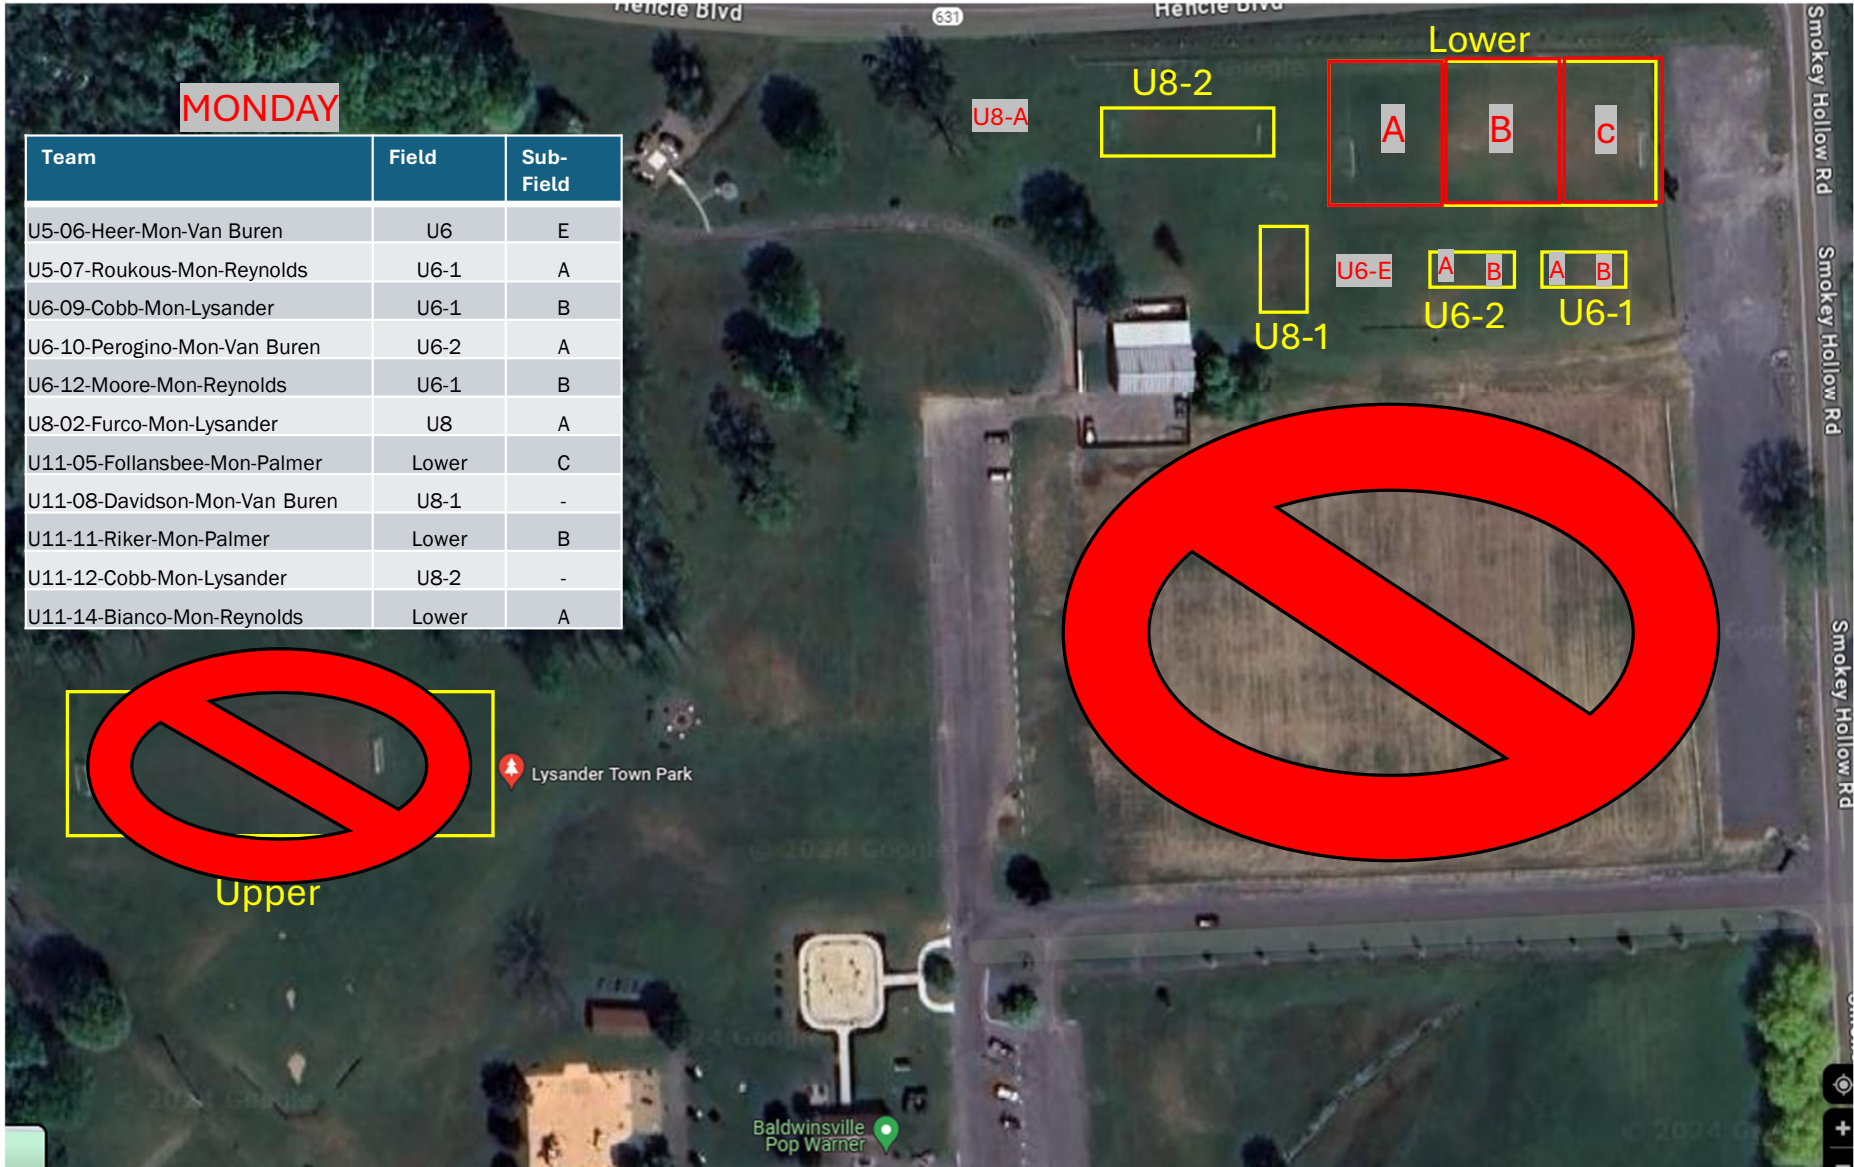

Upper

**TUESDAY**

Team	Field	Sub-Field
U5-02-Ariola-Tues-Lysander	U5	A
U5-03-Vincentini-Tues-Palmer	U5	B
U5-04-Knapp-Tues-Baker	U5	C
U6-01-Knapp-Tues-Van Buren	U6-1	A
U6-04-Crouch-Tues-Palmer	U6-1	B
U6-06-Giancone-Tues-Palmer	U6-2	A
U6-07-Moore-Tues-Baker	U6-1	B
U6-08-Raab-Tues-Van Buren	U6	E
U8-04-Moore-Tues-Baker	U8-1	-
U8-08-Winters-Tues-Baker	U8-2	-
U11-02-Stadtmitter-Tues-Lysander UPPER	Upper	-
U11-07-Cesari-Tues-Lysander LOWER	Lower	-